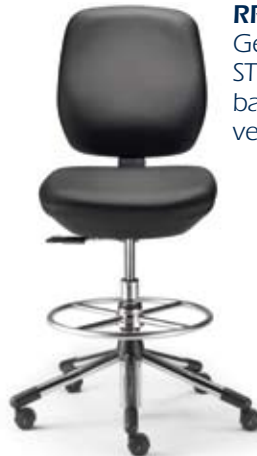

- RR-S TC 09098**  
Gelijk aan RR-STC09090, maar in balie-uitvoering en met verchroomde voetring.

- RR-S TC 09500**  
Stahulp:
- zitting bekleed met PU
  - zithoogteverstelling van 840-1.030 mm.

- RR-STC 09030**  
Cleanroom stoel, klasse 10:
- middelhoge rugleuning
  - zithoogteverstelling van 420-530 mm
  - zitting en rug bekleed met PU (antistatisch).